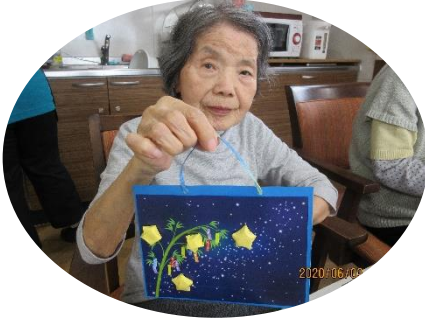

2020.6 七夕飾り作り

関西も梅雨入りしましたね。

花のような色とりどりの傘が街に開く季節となりました。

少し先取りですが季節のレクリエーションでご入居者様と一緒に七夕飾りを作成致しました。

皆様はどんな願い事をされますか？

七夕飾りはお部屋の前に飾らせていただいております。